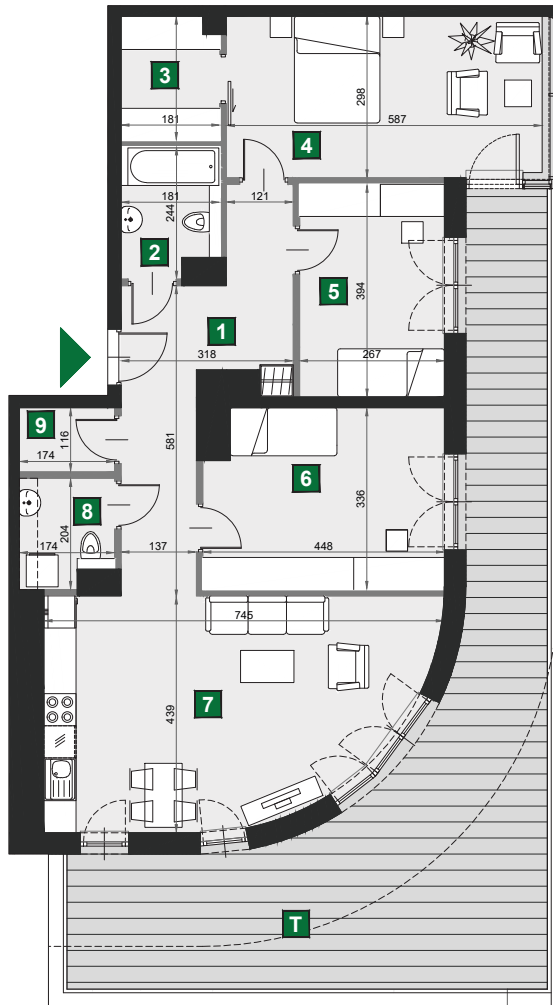

WIŚLANETARASY 2.0

0 1 2 [m]

A 93

budynek	A
piętro	8
mieszkanie	A 93
liczba pokoi	4

T taras	45,41 m ²
1 przedpokój	13,32 m ²
2 łazienka	4,12 m ²
3 garderoba	4,03 m ²
4 sypialnia	17,36 m ²
5 sypialnia	10,52 m ²
6 sypialnia	14,55 m ²
7 pokój dzienny z aneksem kuch.	28,20 m ²
8 wc	3,28 m ²
9 garderoba	2,02 m ²

powierzchnia 97,40 m²
cena brutto 1 168 800 zł